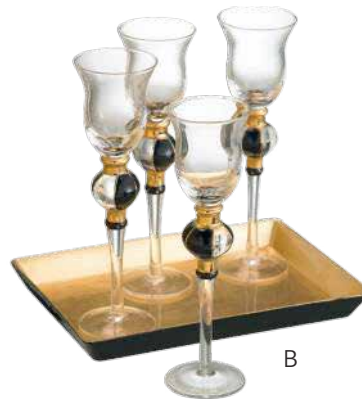

SPLENDOR

- A. GOBLET SET/4, 17 OZ
- B. CORDIAL SET/6, 2 OZ
- C. FLUTES SET/4, 8 OZ
- D. MARTINI SET/4, 10 OZ

RADIANCE

- A. GOBLET SET/4, 17 OZ
- B. CORDIAL SET/4, 2 OZ
- C. MARTINI SET/4, 10 OZ
- D. FLUTES SET/4, 8 OZ

B